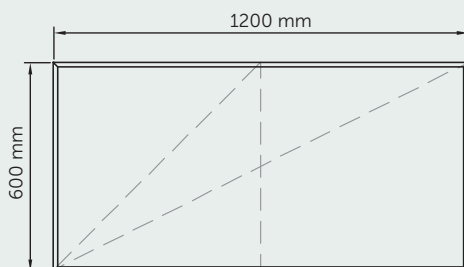

Technische Daten

Abmessungen:	290x290 mm
Dicke:	15, 25, 35, 50 mm
Fläche:	0,042 m ²
Packung (25 mm):	36 Stück/Kasten
Abmessungen der Packung:	30x30x46 cm

DREIECK 580x580 mm

Technische Daten

Abmessungen:	580x580 mm
Dicke:	15, 25, 35, 50 mm
Fläche:	0,168 m ²
Packung (25 mm):	20 Stück/Kasten
Abmessungen der Packung:	59x59x26 cm

RHOMBUS 416x240 mm

Technische Daten

Abmessungen:	416x240 mm
Dicke:	15, 25, 35, 50 mm
Fläche:	0,050 m ²
Packung (25 mm):	30 Stück/Kasten
Abmessungen der Packung:	49x42x26 cm

3D-PANEELE**Technische Daten**

Abmessungen:	290x290 mm
Dicke:	15, 25, 35, 50 mm
Fläche:	0,084 m ²
Packung (25 mm):	18 Stück/Kasten
Abmessungen der Packung:	30x30x46 cm

PANEELE MIT GEFRÄSTEN LINIEN

Technische Daten

Abmessungen: 1200x600 mm

Dicke: 25, 35, 50 mm

 Fläche: 0,720 m²
DESIGNBEISPIELE

AUS EINEM PANEEL:

AUS ZWEI PANEELN:

AUS VIER PANEELN:

PANEELE MIT GEFRÄSTEN LINIEN**Technische Daten**

Abmessungen: 1200x600 mm

Dicke: 25, 35, 50 mm