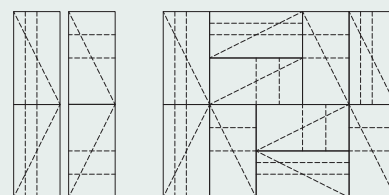

Abmessungen:	290x290 mm
Dicke:	15, 25, 35, 50 mm
Fläche:	0,084 m ²
Packung (25 mm):	18 Stück/Kasten
Abmessungen der Packung:	30x30x46 cm

PANEELE MIT GEFRÄSTEN LINIEN

Technische Daten

Abmessungen: 1200x600 mm

Dicke: 25, 35, 50 mm

 Fläche: 0,720 m²
DESIGNBEISPIELE

AUS EINEM PANEEL:

AUS ZWEI PANEELN:

AUS VIER PANEELN:

PANEELE MIT GEFRÄSTEN LINIEN**Technische Daten**

Abmessungen: 1200x600 mm

Dicke: 25, 35, 50 mm