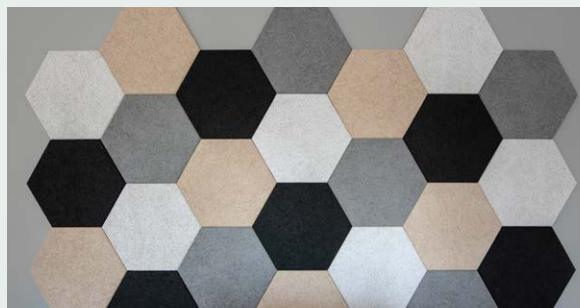

Technische Daten

Abmessungen:	560x485 mm
Dicke:	15, 25, 35, 50 mm
Fläche:	0,204 m²
Packung (25 mm):	10 Stück/Kasten
Abmessungen der Packung:	57x49x26 cm