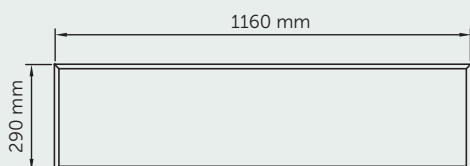

RECHTECK 1160x290 mm