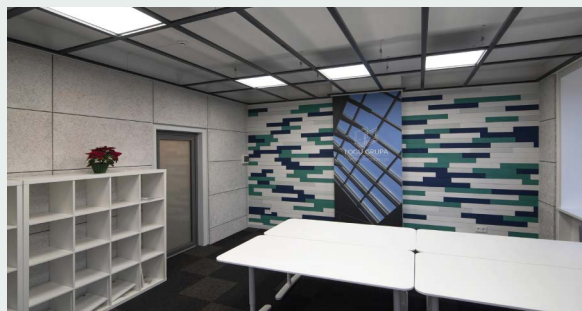

RECHTECK 1160x580 mm

Technische Daten

Abmessungen:	1160x580 mm
Dicke:	15, 25, 35, 50 mm
Fläche:	0,672 m²
Packung (25 mm):	40 Stück/Kasten
Abmessungen der Packung:	120x60x120cm

RHOMBUS 416x240 mm

Technische Daten

Abmessungen:	416x240 mm
Dicke:	15, 25, 35, 50 mm
Fläche:	0,050 m²
Packung (25 mm):	30 Stück/Kasten
Abmessungen der Packung:	49x42x26 cm