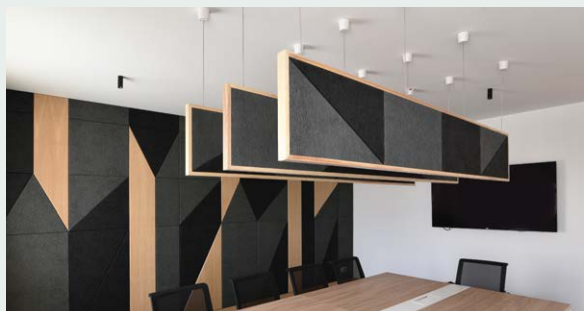

DREIECK 290x290 mm

Technische Daten

Abmessungen:	290x290 mm
Dicke:	15, 25, 35, 50 mm
Fläche:	0,042 m²
Packung (25 mm):	36 Stück/Kasten
Abmessungen der Packung:	30x30x46 cm

DREIECK 580x580 mm

Technische Daten

Abmessungen:	580x580 mm
Dicke:	15, 25, 35, 50 mm
Fläche:	0,168 m²
Packung (25 mm):	20 Stück/Kasten
Abmessungen der Packung:	59x59x26 cm