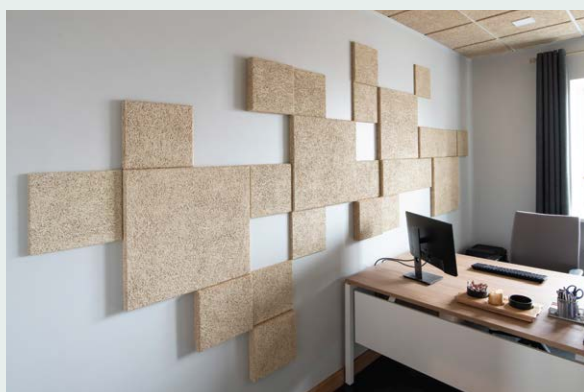

3D-PANEELE

Technische Daten

Abmessungen:	290x290 mm
Dicke:	15, 25, 35, 50 mm
Fläche:	0,084 m²
Packung (25 mm):	18 Stück/Kasten
Abmessungen der Packung:	30x30x46 cm