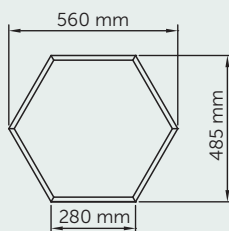

**RECHTECK 1160x290 mm****Technische Daten**

Abmessungen:	1160x290 mm
Dicke:	15, 25, 35, 50 mm
Fläche:	0,336 m ²
Packung (25 mm):	10 Stück/Kasten
Abmessungen der Packung:	117x30x26 cm

DREIECK 290x290 mm

Technische Daten

Abmessungen:	290x290 mm
Dicke:	15, 25, 35, 50 mm
Fläche:	0,042 m ²
Packung (25 mm):	36 Stück/Kasten
Abmessungen der Packung:	30x30x46 cm

DREIECK 580x580 mm

Technische Daten

Abmessungen:	580x580 mm
Dicke:	15, 25, 35, 50 mm
Fläche:	0,168 m ²
Packung (25 mm):	20 Stück/Kasten
Abmessungen der Packung:	59x59x26 cm

SECHSECK 289x250 mm

Technische Daten

Abmessungen:	289x250 mm
Dicke:	15, 25, 35, 50 mm
Fläche:	0,054 m ²
Packung (25 mm):	18 Stück/Kasten
Abmessungen der Packung:	30x26x46 cm

SECHSECK 560x485 mm

Technische Daten

Abmessungen:	560x485 mm
Dicke:	15, 25, 35, 50 mm
Fläche:	0,204 m ²
Packung (25 mm):	10 Stück/Kasten
Abmessungen der Packung:	57x49x26 cm

RECHTECK 1160x580 mm

Technische Daten

Abmessungen:	1160x580 mm
Dicke:	15, 25, 35, 50 mm
Fläche:	0,672 m ²
Packung (25 mm):	40 Stück/Kasten
Abmessungen der Packung:	120x60x120cm