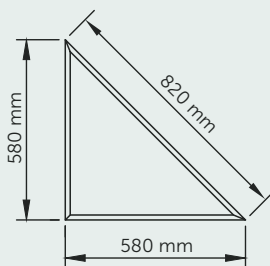

Abmessungen:	580x580 mm
Dicke:	15, 25, 35, 50 mm
Fläche:	0,336 m ²
Packung (25 mm):	10 Stück/Kasten
Abmessungen der Packung:	59x59x26 cm

RECHTECK 580x290 mm**Technische Daten**

Abmessungen:	580x290 mm
Dicke:	15, 25, 35, 50 mm
Fläche:	0,168 m ²
Packung (25 mm):	20 Stück/Kasten
Abmessungen der Packung:	59x59x26 cm

**RECHTECK 1160x290 mm****Technische Daten**

Abmessungen:	1160x290 mm
Dicke:	15, 25, 35, 50 mm
Fläche:	0,336 m ²
Packung (25 mm):	10 Stück/Kasten
Abmessungen der Packung:	117x30x26 cm

DREIECK 290x290 mm

Technische Daten

Abmessungen:	290x290 mm
Dicke:	15, 25, 35, 50 mm
Fläche:	0,042 m ²
Packung (25 mm):	36 Stück/Kasten
Abmessungen der Packung:	30x30x46 cm

DREIECK 580x580 mm

Technische Daten

Abmessungen:	580x580 mm
Dicke:	15, 25, 35, 50 mm
Fläche:	0,168 m ²
Packung (25 mm):	20 Stück/Kasten
Abmessungen der Packung:	59x59x26 cm

Dicke: 25, 35, 50 mm

 Fläche: 0,720 m²
DESIGNBEISPIELE

AUS EINEM PANEEL:

AUS ZWEI PANEELN:

AUS VIER PANEELN:

PANEELE MIT GEFRÄSTEN LINIEN**Technische Daten**

Abmessungen: 1200x600 mm

Dicke: 25, 35, 50 mm