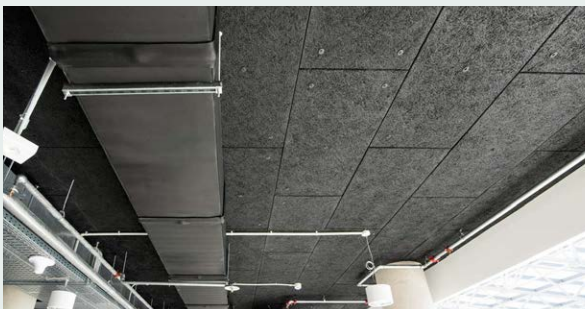

Technische Daten

Abmessungen:	1160x290 mm
Dicke:	15, 25, 35, 50 mm
Fläche:	0,336 m²
Packung (25 mm):	10 Stück/Kasten
Abmessungen der Packung:	117x30x26 cm