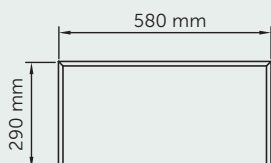

QUADRAT 290x290 mm

Technische Daten

Abmessungen:	290x290 mm
Dicke:	15, 25, 35, 50 mm
Fläche:	0,084 m ²
Packung (25 mm):	18 Stück/Kasten
Abmessungen der Packung:	30x30x46 cm

QUADRAT 580x580 mm

Technische Daten

Abmessungen:	580x580 mm
Dicke:	15, 25, 35, 50 mm
Fläche:	0,336 m ²
Packung (25 mm):	10 Stück/Kasten
Abmessungen der Packung:	59x59x26 cm

RECHTECK 580x290 mm**Technische Daten**

Abmessungen:	580x290 mm
Dicke:	15, 25, 35, 50 mm
Fläche:	0,168 m ²
Packung (25 mm):	20 Stück/Kasten
Abmessungen der Packung:	59x59x26 cm

**RECHTECK 1160x290 mm****Technische Daten**

Abmessungen:	1160x290 mm
Dicke:	15, 25, 35, 50 mm
Fläche:	0,336 m ²
Packung (25 mm):	10 Stück/Kasten
Abmessungen der Packung:	117x30x26 cm

DREIECK 290x290 mm

Dicke: 25, 35, 50 mm

 Fläche: 0,720 m²
DESIGNBEISPIELE

AUS EINEM PANEEL:

AUS ZWEI PANEELN:

AUS VIER PANEELN:

PANEELE MIT GEFRÄSTEN LINIEN**Technische Daten**

Abmessungen: 1200x600 mm

Dicke: 25, 35, 50 mm