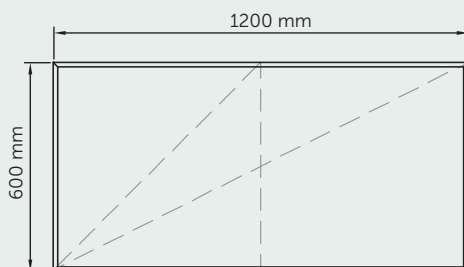

Abmessungen:	560x485 mm
Dicke:	15, 25, 35, 50 mm
Fläche:	0,204 m ²
Packung (25 mm):	10 Stück/Kasten
Abmessungen der Packung:	57x49x26 cm

RECHTECK 1160x580 mm

Technische Daten

Abmessungen:	1160x580 mm
Dicke:	15, 25, 35, 50 mm
Fläche:	0,672 m ²
Packung (25 mm):	40 Stück/Kasten
Abmessungen der Packung:	120x60x120cm

RHOMBUS 416x240 mm

Technische Daten

Abmessungen:	416x240 mm
Dicke:	15, 25, 35, 50 mm
Fläche:	0,050 m ²
Packung (25 mm):	30 Stück/Kasten
Abmessungen der Packung:	49x42x26 cm

3D-PANEELE**Technische Daten**

Abmessungen:	290x290 mm
Dicke:	15, 25, 35, 50 mm
Fläche:	0,084 m ²
Packung (25 mm):	18 Stück/Kasten
Abmessungen der Packung:	30x30x46 cm

PANEELE MIT GEFRÄSTEN LINIEN

Technische Daten

Abmessungen: 1200x600 mm

Dicke: 25, 35, 50 mm

 Fläche: 0,720 m²
DESIGNBEISPIELE

AUS EINEM PANEEL:

AUS ZWEI PANEELN:

AUS VIER PANEELN:

PANEELE MIT GEFRÄSTEN LINIEN**Technische Daten**

Abmessungen: 1200x600 mm

Dicke: 25, 35, 50 mm