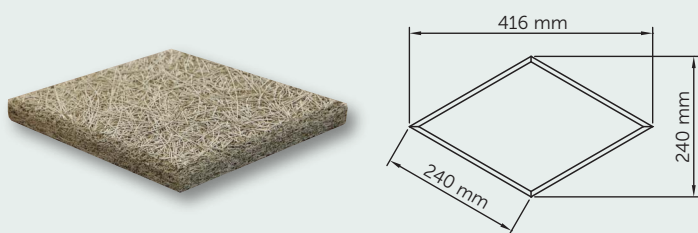

RHOMBUS 416x240 mm

Technische Daten

Abmessungen:	416x240 mm
Dicke:	15, 25, 35, 50 mm
Fläche:	0,050 m²
Packung (25 mm):	30 Stück/Kasten
Abmessungen der Packung:	49x42x26 cm