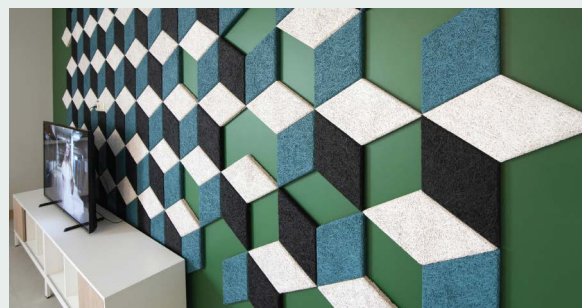

RECHTECK 1160x580 mm

Technische Daten

Abmessungen:	1160x580 mm
Dicke:	15, 25, 35, 50 mm
Fläche:	0,672 m²
Packung (25 mm):	40 Stück/Kasten
Abmessungen der Packung:	120x60x120cm

RHOMBUS 416x240 mm

Technische Daten

Abmessungen:	416x240 mm
Dicke:	15, 25, 35, 50 mm
Fläche:	0,050 m²
Packung (25 mm):	30 Stück/Kasten
Abmessungen der Packung:	49x42x26 cm