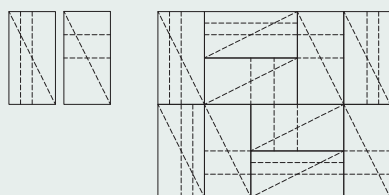

Abmessungen:	290x290 mm
Dicke:	15, 25, 35, 50 mm
Fläche:	0,084 m ²
Packung (25 mm):	18 Stück/Kasten
Abmessungen der Packung:	30x30x46 cm

PANEELE MIT GEFRÄSTEN LINIEN

Technische Daten

Abmessungen: 1200x600 mm

Dicke: 25, 35, 50 mm

 Fläche: 0,720 m²
DESIGNBEISPIELE

AUS EINEM PANEEL:

AUS ZWEI PANEELN:

AUS VIER PANEELN:

PANEELE MIT GEFRÄSTEN LINIEN**Technische Daten**

Abmessungen: 1200x600 mm

Dicke: 25, 35, 50 mm