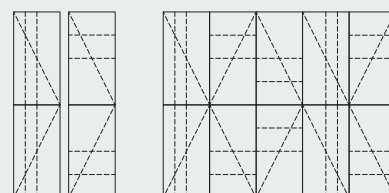

Abmessungen:	290x290 mm
Dicke:	15, 25, 35, 50 mm
Fläche:	0,084 m ²
Packung (25 mm):	18 Stück/Kasten
Abmessungen der Packung:	30x30x46 cm

PANEELE MIT GEFRÄSTEN LINIEN

Technische Daten

Abmessungen: 1200x600 mm

Dicke: 25, 35, 50 mm

 Fläche: 0,720 m²
DESIGNBEISPIELE

AUS EINEM PANEEL:

AUS ZWEI PANEELN:

AUS VIER PANEELN:

PANEELE MIT GEFRÄSTEN LINIEN**Technische Daten**

Abmessungen: 1200x600 mm

Dicke: 25, 35, 50 mm