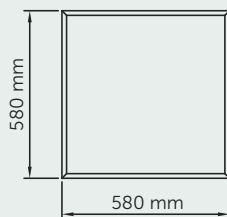

QUADRAT 290x290 mm

Technische Daten

Abmessungen:	290x290 mm
Dicke:	15, 25, 35, 50 mm
Fläche:	0,084 m ²
Packung (25 mm):	18 Stück/Kasten
Abmessungen der Packung:	30x30x46 cm

QUADRAT 580x580 mm

Technische Daten

Abmessungen:	580x580 mm
Dicke:	15, 25, 35, 50 mm
Fläche:	0,336 m ²
Packung (25 mm):	10 Stück/Kasten
Abmessungen der Packung:	59x59x26 cm

RECHTECK 580x290 mm**Technische Daten**

Abmessungen:	580x290 mm
Dicke:	15, 25, 35, 50 mm
Fläche:	0,168 m ²
Packung (25 mm):	20 Stück/Kasten
Abmessungen der Packung:	59x59x26 cm

**RECHTECK 1160x290 mm****Technische Daten**

Abmessungen:	1160x290 mm
Dicke:	15, 25, 35, 50 mm
Fläche:	0,336 m ²
Packung (25 mm):	10 Stück/Kasten
Abmessungen der Packung:	117x30x26 cm

DREIECK 290x290 mm

Dicke: 25, 35, 50 mm

 Fläche: 0,720 m²
DESIGNBEISPIELE

AUS EINEM PANEEL:

AUS ZWEI PANEELN:

AUS VIER PANEELN:

PANEELE MIT GEFRÄSTEN LINIEN**Technische Daten**

Abmessungen: 1200x600 mm

Dicke: 25, 35, 50 mm