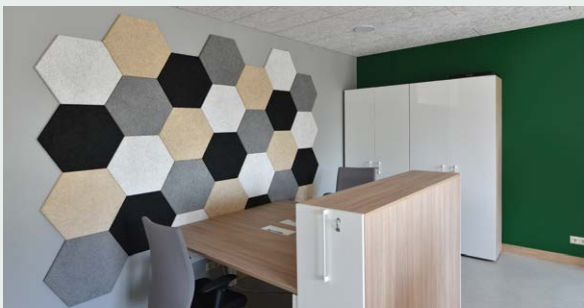

Technische Daten

Abmessungen:	560x485 mm
Dicke:	15, 25, 35, 50 mm
Fläche:	0,204 m²
Packung (25 mm):	10 Stück/Kasten
Abmessungen der Packung:	57x49x26 cm