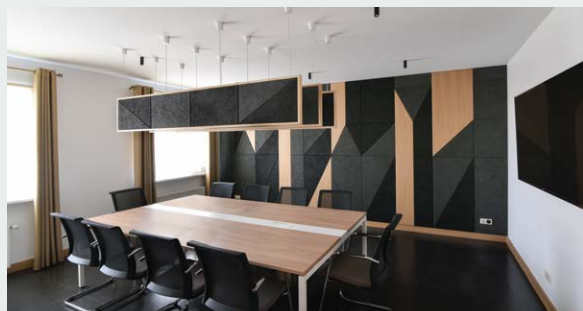

DREIECK 290x290 mm

Technische Daten

Abmessungen:	290x290 mm
Dicke:	15, 25, 35, 50 mm
Fläche:	0,042 m²
Packung (25 mm):	36 Stück/Kasten
Abmessungen der Packung:	30x30x46 cm

DREIECK 580x580 mm

Technische Daten

Abmessungen:	580x580 mm
Dicke:	15, 25, 35, 50 mm
Fläche:	0,168 m²
Packung (25 mm):	20 Stück/Kasten
Abmessungen der Packung:	59x59x26 cm