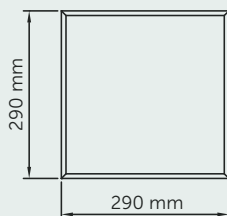

SECHSECK 289x250 mm

Technische Daten

Abmessungen:	289x250 mm
Dicke:	15, 25, 35, 50 mm
Fläche:	0,054 m ²
Packung (25 mm):	18 Stück/Kasten
Abmessungen der Packung:	30x26x46 cm

SECHSECK 560x485 mm

Technische Daten

Abmessungen:	560x485 mm
Dicke:	15, 25, 35, 50 mm
Fläche:	0,204 m ²
Packung (25 mm):	10 Stück/Kasten
Abmessungen der Packung:	57x49x26 cm

RECHTECK 1160x580 mm

Technische Daten

Abmessungen:	1160x580 mm
Dicke:	15, 25, 35, 50 mm
Fläche:	0,672 m ²
Packung (25 mm):	40 Stück/Kasten
Abmessungen der Packung:	120x60x120cm

RHOMBUS 416x240 mm

Technische Daten

Abmessungen:	416x240 mm
Dicke:	15, 25, 35, 50 mm
Fläche:	0,050 m ²
Packung (25 mm):	30 Stück/Kasten
Abmessungen der Packung:	49x42x26 cm

3D-PANEELE**Technische Daten**

Abmessungen:	290x290 mm
Dicke:	15, 25, 35, 50 mm
Fläche:	0,084 m ²
Packung (25 mm):	18 Stück/Kasten
Abmessungen der Packung:	30x30x46 cm

PANEELE MIT GEFRÄSTEN LINIEN

Technische Daten

Abmessungen: 1200x600 mm