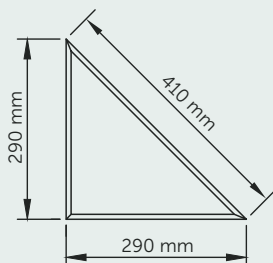

Abmessungen:	580x580 mm
Dicke:	15, 25, 35, 50 mm
Fläche:	0,336 m ²
Packung (25 mm):	10 Stück/Kasten
Abmessungen der Packung:	59x59x26 cm

RECHTECK 580x290 mm**Technische Daten**

Abmessungen:	580x290 mm
Dicke:	15, 25, 35, 50 mm
Fläche:	0,168 m ²
Packung (25 mm):	20 Stück/Kasten
Abmessungen der Packung:	59x59x26 cm

**RECHTECK 1160x290 mm****Technische Daten**

Abmessungen:	1160x290 mm
Dicke:	15, 25, 35, 50 mm
Fläche:	0,336 m ²
Packung (25 mm):	10 Stück/Kasten
Abmessungen der Packung:	117x30x26 cm

DREIECK 290x290 mm

Technische Daten

Abmessungen:	290x290 mm
Dicke:	15, 25, 35, 50 mm
Fläche:	0,042 m ²
Packung (25 mm):	36 Stück/Kasten
Abmessungen der Packung:	30x30x46 cm

DREIECK 580x580 mm

Technische Daten

Abmessungen:	580x580 mm
Dicke:	15, 25, 35, 50 mm
Fläche:	0,168 m ²
Packung (25 mm):	20 Stück/Kasten
Abmessungen der Packung:	59x59x26 cm

Dicke: 25, 35, 50 mm

 Fläche: 0,720 m²
DESIGNBEISPIELE

AUS EINEM PANEEL:

AUS ZWEI PANEELN:

AUS VIER PANEELN:

PANEELE MIT GEFRÄSTEN LINIEN**Technische Daten**

Abmessungen: 1200x600 mm

Dicke: 25, 35, 50 mm