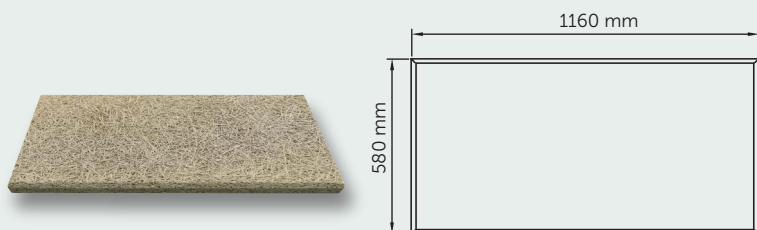

RECHTECK 1160x580 mm

Technische Daten

Abmessungen:	1160x580 mm
Dicke:	15, 25, 35, 50 mm
Fläche:	0,672 m²
Packung (25 mm):	40 Stück/Kasten
Abmessungen der Packung:	120x60x120cm