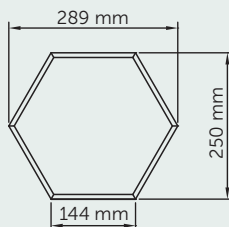

Abmessungen:	580x580 mm
Dicke:	15, 25, 35, 50 mm
Fläche:	0,336 m ²
Packung (25 mm):	10 Stück/Kasten
Abmessungen der Packung:	59x59x26 cm

RECHTECK 580x290 mm**Technische Daten**

Abmessungen:	580x290 mm
Dicke:	15, 25, 35, 50 mm
Fläche:	0,168 m ²
Packung (25 mm):	20 Stück/Kasten
Abmessungen der Packung:	59x59x26 cm

**RECHTECK 1160x290 mm****Technische Daten**

Abmessungen:	1160x290 mm
Dicke:	15, 25, 35, 50 mm
Fläche:	0,336 m ²
Packung (25 mm):	10 Stück/Kasten
Abmessungen der Packung:	117x30x26 cm

DREIECK 290x290 mm

Technische Daten

Abmessungen:	290x290 mm
Dicke:	15, 25, 35, 50 mm
Fläche:	0,042 m ²
Packung (25 mm):	36 Stück/Kasten
Abmessungen der Packung:	30x30x46 cm

DREIECK 580x580 mm

Technische Daten

Abmessungen:	580x580 mm
Dicke:	15, 25, 35, 50 mm
Fläche:	0,168 m ²
Packung (25 mm):	20 Stück/Kasten
Abmessungen der Packung:	59x59x26 cm

SECHSECK 289x250 mm

Technische Daten

Abmessungen:	289x250 mm
Dicke:	15, 25, 35, 50 mm
Fläche:	0,054 m ²
Packung (25 mm):	18 Stück/Kasten
Abmessungen der Packung:	30x26x46 cm

SECHSECK 560x485 mm

Technische Daten