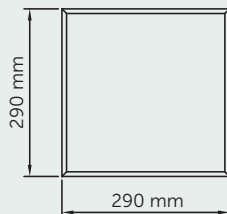

QUADRAT 290x290 mm

Technische Daten

Abmessungen:	290x290 mm
Dicke:	15, 25, 35, 50 mm
Fläche:	0,084 m ²
Packung (25 mm):	18 Stück/Kasten
Abmessungen der Packung:	30x30x46 cm

QUADRAT 580x580 mm

Technische Daten

Abmessungen:	580x580 mm
Dicke:	15, 25, 35, 50 mm
Fläche:	0,336 m ²
Packung (25 mm):	10 Stück/Kasten
Abmessungen der Packung:	59x59x26 cm

RECHTECK 580x290 mm**Technische Daten**

Abmessungen:	580x290 mm
Dicke:	15, 25, 35, 50 mm
Fläche:	0,168 m ²
Packung (25 mm):	20 Stück/Kasten
Abmessungen der Packung:	59x59x26 cm

**RECHTECK 1160x290 mm****Technische Daten**

Abmessungen:	1160x290 mm
Dicke:	15, 25, 35, 50 mm
Fläche:	0,336 m ²
Packung (25 mm):	10 Stück/Kasten
Abmessungen der Packung:	117x30x26 cm

DREIECK 290x290 mm

Dicke: 25, 35, 50 mm

 Fläche: 0,720 m²
DESIGNBEISPIELE

AUS EINEM PANEEL:

AUS ZWEI PANEELN:

AUS VIER PANEELN:

PANEELE MIT GEFRÄSTEN LINIEN**Technische Daten**

Abmessungen: 1200x600 mm

Dicke: 25, 35, 50 mm